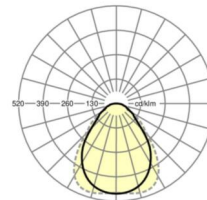

CARACTÉRISTIQUES

Numéro de commande	60153034150+60150005100
Tarif des douanes	94051190
Marque de certification	IP 20, Classe d'isolation II, PTE $65^\circ < 3000$, F, Intérieur, CE
Programmes d'aide de l'État	BEG - subvention fédérale pour les bâtiments performants (valable uniquement pour l'Allemagne)

ÉLECTROTECHNIQUE

Ballast	Pilote électronique (1 pièce)
Puissance du système	29W
Tension secteur	230V/50Hz

ÉCLAIRAGISME

Équipement	LED, Rendu des couleurs/Température de couleur CRI ≥ 80 / 3000K
Flux lumineux nominal	3695lm
Longévité des sources LED	50000h L80/B10
Efficacité lumineuse du luminaire	126lm/W
UGR trans./long.	18.3 / 18.4

MÉCANIQUE

Couleur du boîtier	blanc signalisation RAL 9016
Cotes (Long.xLarg.xH/DxH)	627mm x 627mm x 47mm
Profondeur	47mm
Poids (net)	6.49kg
Type de montage	Montage individuel en saillie au plafond

Dimensions

L	627 mm	Longueur
B	627 mm	Largeur
H	47 mm	Hauteur
T	47 mm	Profondeur
KL	144 mm	Longueur tête du luminaire ou boîtier de ballasts
KB	42 mm	Largeur tête du luminaire ou boîtier de ballasts
KH	29 mm	Hauteur tête du luminaire ou boîtier de ballasts

LIEN PROFOND

<https://www.regiolum.de/fr/article/60153034150+60150005100>